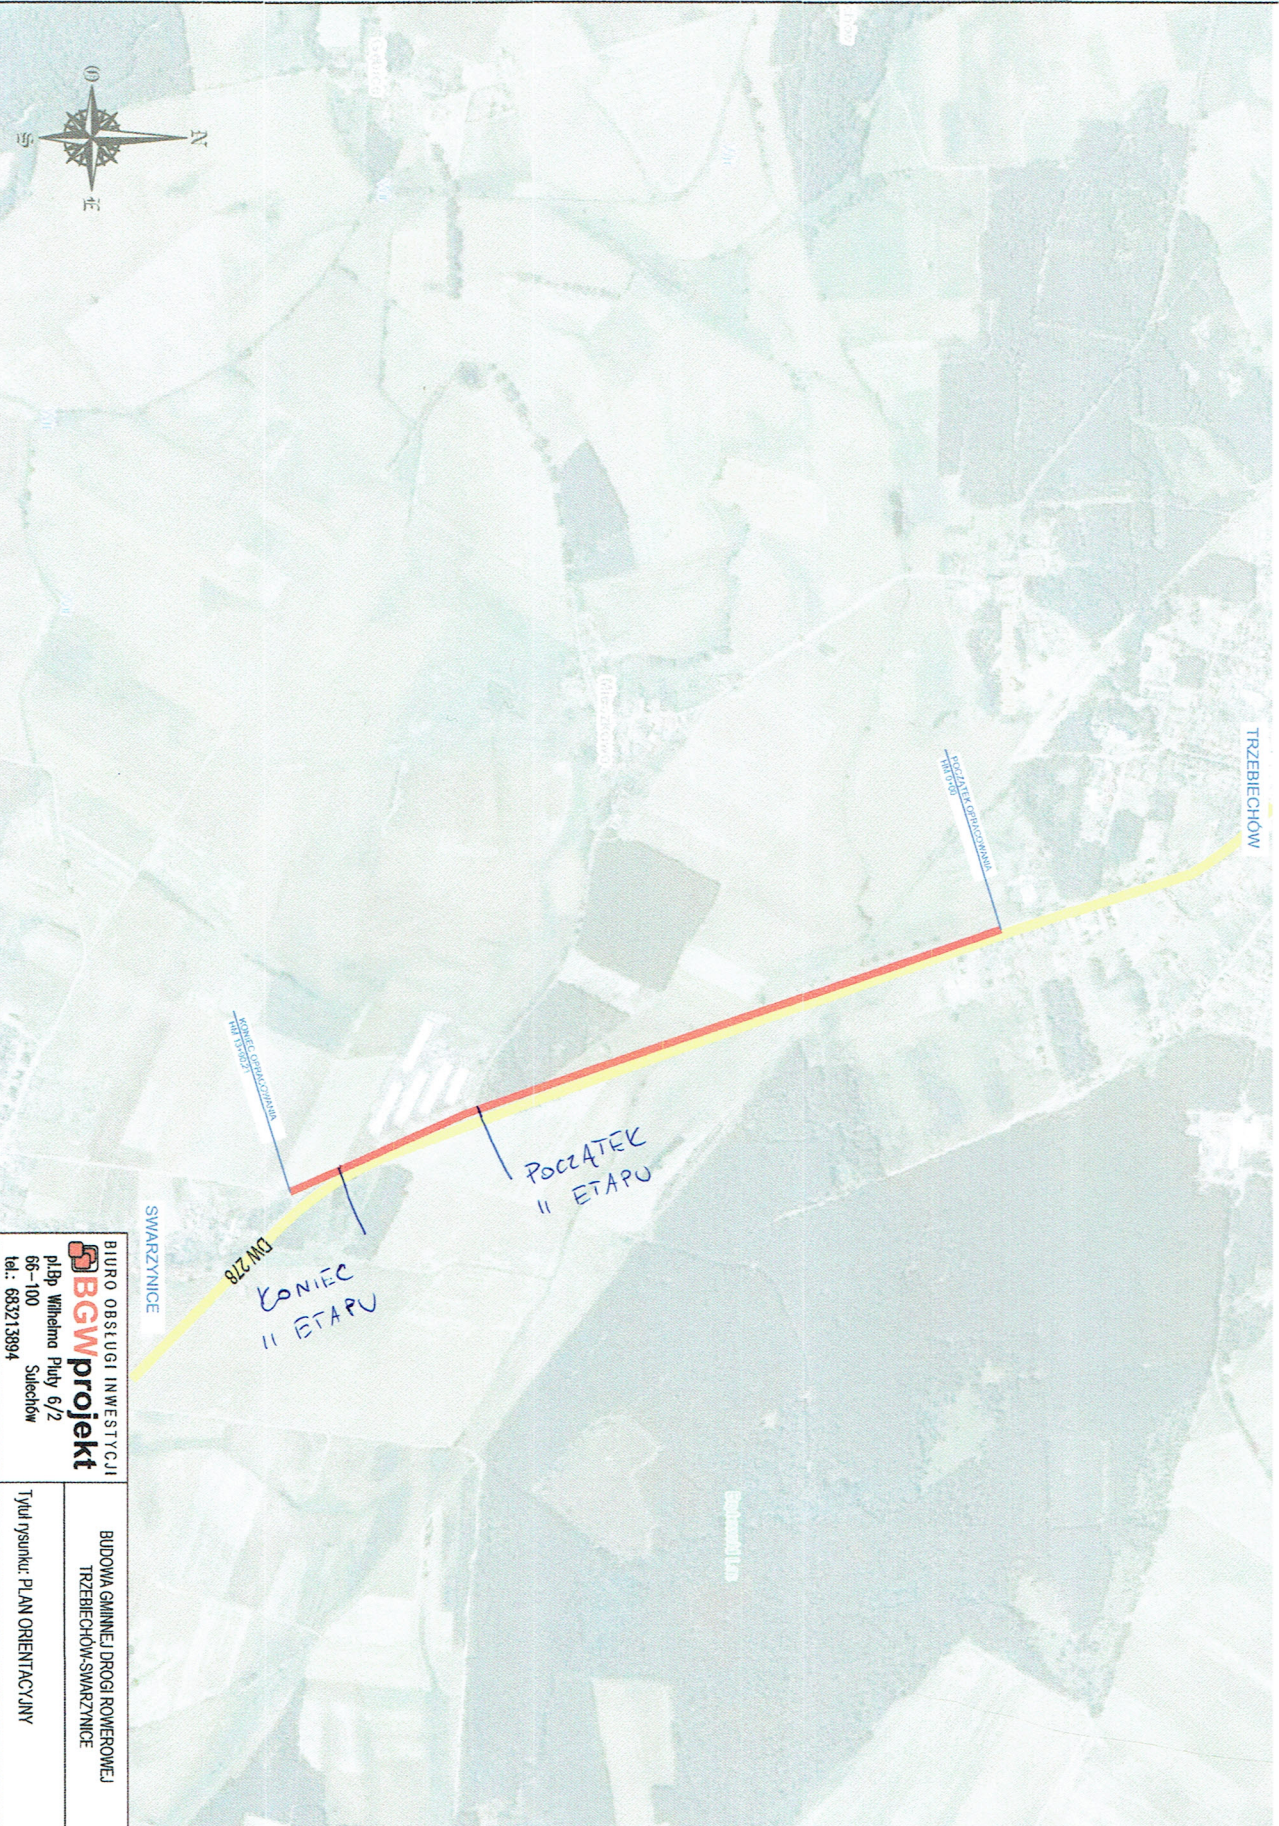

PLAN ORIENTACYJNY
SKALA 1:10 000

BIURO OBSŁUGI INWESTYCJI
BGW projekt
p.l.b.p. Wilhelma Pity 6/2
66-100 Sulceńków
tel.: 683213894

Typ i rysunek: PLAN ORIENTACYJNY
BUDOWA GMINNEJ DRUGI ROMEROWEJ
TRZEBIECHÓW-SWARZYNYCE