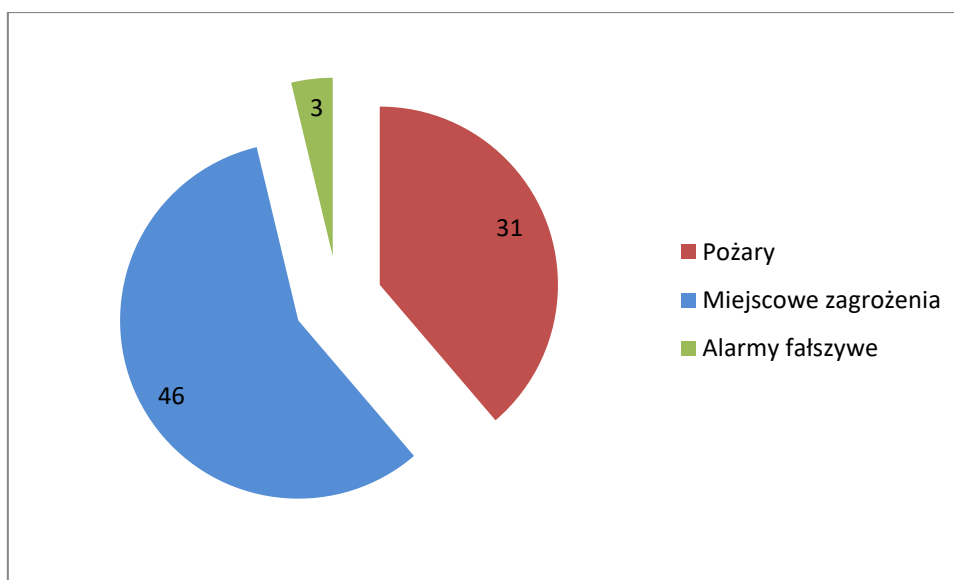

Biorąc powyższe pod uwagę, Komenda Miejska PSP w Zielonej Górze zarekomendowała OSP Głuchów do „Zbiorczego planu sieci jednostek OSP przewidzianych do włączenia do KSRG w latach 2021-2024”. Plan ten został zatwierdzony przez Komendanta Głównego PSP w styczniu 2021 r.

Aby włączyć jednostkę OSP do KSRG musi ona spełniać określone wymagania, w tym m.in. posiadać na stanie średni samochód ratowniczo-gaśniczy, odpowiednie wyposażenie oraz odpowiednią ilość przeszkolonych strażaków uprawnionych do udziału w działaniach ratowniczych.

Statystyka zdarzeń

W 2022 r. na 3511 odnotowanych przez KM PSP zdarzeń na terenie gminy było 80 (31 pożarów, 46 miejscowych zagrożeń i 3 alarm fałszywy).

W 2021 r. na terenie gminy odnotowano 73 zdarzeń.

Interwencje w roku 2022 na terenie gminy Trzebiechów

Pożary

Z 31 pożarów na terenie gminy najwięcej, bo aż 19, to pożary traw i nieużytków rolnych, 1 pożar lasu. Odnotowano 3 pożary sadzy w kominie. Największy z pożarów miał miejsce w dniu 1 marca 2022 r. w Borku przy nr 8 pożar budynku mieszkalnego połączonego z gospodarczym, w działaniach udział brało 7 zastępów PSP i OSP.

Miejscowe Zagrożenia

Z 46 miejscowych zagrożeń najwięcej, bo aż 25 zdarzeń związanych z usuwaniem skutków silnych