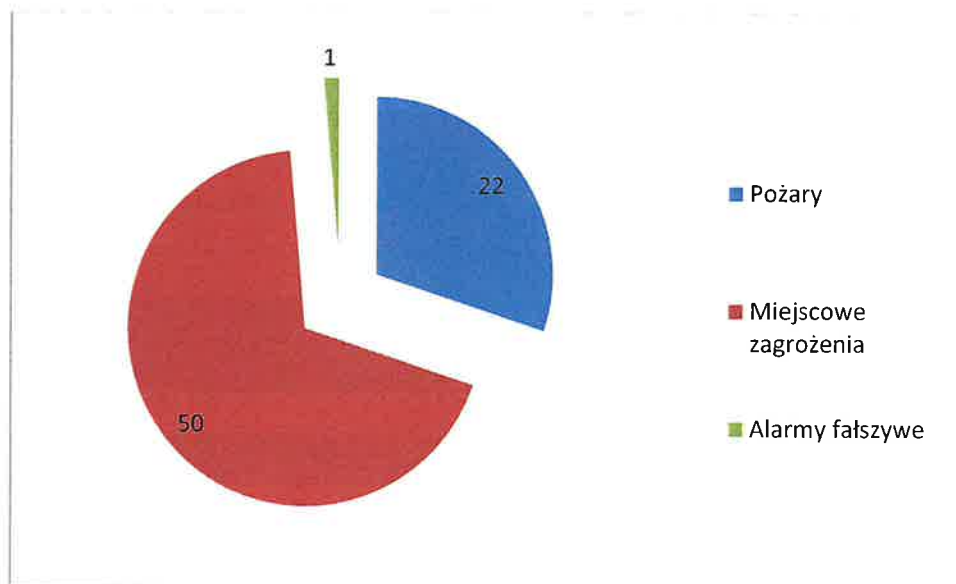

Biorąc powyższe pod uwagę, Komenda Miejska PSP w Zielonej Górze zarekomendowała OSP Głuchów do „Zbiorczego planu sieci jednostek OSP przewidzianych do włączenia do KSRG w latach 2021-2024”. Plan ten został zatwierdzony przez Komendanta Głównego PSP w styczniu 2021 r.

Aby włączyć jednostkę OSP do KSRG musi ona spełniać określone wymagania, w tym m.in. posiadać na stanie średni samochód ratowniczo-gaśniczy, odpowiednie wyposażenie oraz odpowiednią ilość przeszkolonych strażaków uprawnionych do udziału w działaniach ratowniczych.

Statystyka zdarzeń

W 2021 r. na 2750 odnotowanych przez KM PSP zdarzeń na terenie gminy było 73 (22 pożarów, 50 miejscowych zagrożeń i 1 alarm fałszywy).

W 2020 r. na terenie gminy odnotowano 86 zdarzeń.

Interwencje w roku 2020 na terenie gminy Trzebiechów

Pożary

Z 22 pożarów na terenie gminy najczęściej, bo aż 11, to pożary traw i nieużytków rolnych. Odnotowano 3 pożary sadzy w kominie. największy z pożarów miał miejsce w dniu 28 sierpnia 2021 r. w Trzebiechowie przy ul. Słonecznej pożar maszyny zagęszczającej w zakładzie produkcyjnym, w działaniach udział brało 5 zastępów PSP i OSP.

Miejskowe Zagrożenia

Z 50 miejscowych zagrożeń najczęściej, bo aż 12 zdarzeń związanych z usuwaniem drzew i gałęzi ze